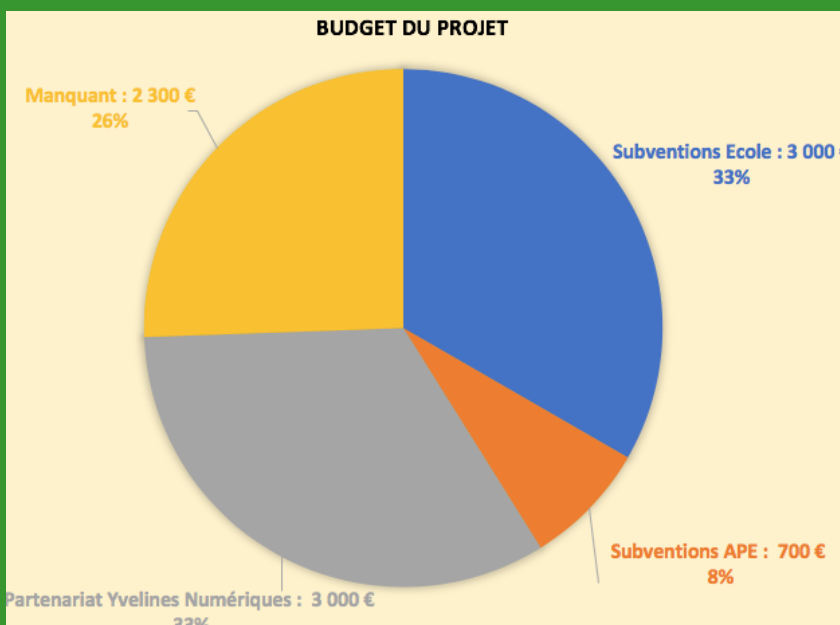

Cette année, l'Estacaide a choisi de venir en aide au Laos. En effet, le Laos est actuellement un des pays les plus pauvres d'Asie.

Le but de ce projet est d'aider les personnes dans le besoin. Nous recherchons à faire des actions de bénévolat alliant manutention et enseignement.

Nous collaborons avec l'association "Compter sur Demain" afin de réaliser diverses missions.

Nord du Laos
Luang Prabang

Participants
10

Durée du voyage
4 semaines
Juillet 2020

Nos Missions

Lycée Tha Pho

Construit il y a 3 ans, le chantier n'a jamais été terminé.

- ⇒ Financement de portes, fenêtres et meubles (tableaux blancs, bancs)
- ⇒ Construction des meubles et accompagnement scolaire des enfants
- ⇒ 1 semaine sur place

Centre des Enfants Sourds et Muets

- ⇒ Construction d'un étang pour l'élevage de poissons avant la mousson
- ⇒ Accompagnement des Sœurs de la Charité dans leurs fonctions quotidiennes pour aider les enfants handicapés
- ⇒ 1 semaine sur place

Orphelinat de Louangphabang

- ⇒ Travaux de rénovation
- ⇒ Accompagnement scolaire des enfants
- ⇒ 2 semaines sur place

Projet lycée Tha Pho : 5000€

Le budget de ce projet comprend l'achat et la pose de portes et fenêtres, ainsi que l'achat de meubles (tableaux blancs, bancs, tables)

Projet Centre d'handicapés : 2500€

Le budget sera utilisé pour construire entièrement l'étang

Projet Orphelinat : 1500€

Le budget comprend toutes les rénovations dont a besoin l'orphelinat.